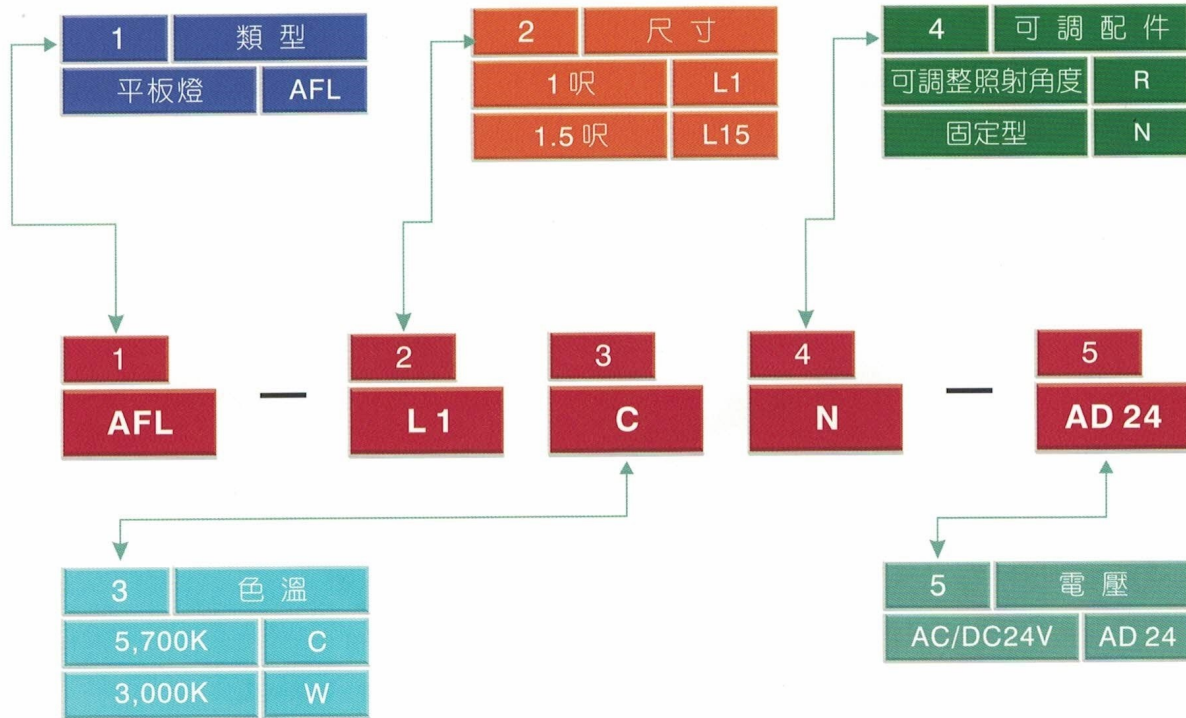

薄型 LED 平板燈

| 選型編碼表 |  

| 型號一覽表 |

類型		AFL-	
照光部表面材質		耐熱強化玻璃	
尺寸		1呎	1.5呎
色溫 / 可調配件	白光 / 固定	AFL-L1CN-D24	AFL-L15CN-D24
	白光 / 可調	AFL-L1CR-D24	AFL-L15CR-D24
	黃光 / 固定	AFL-L1WN-D24	AFL-L15WN-D24
	黃光 / 可調	AFL-L1WR-D24	AFL-L15WR-D24